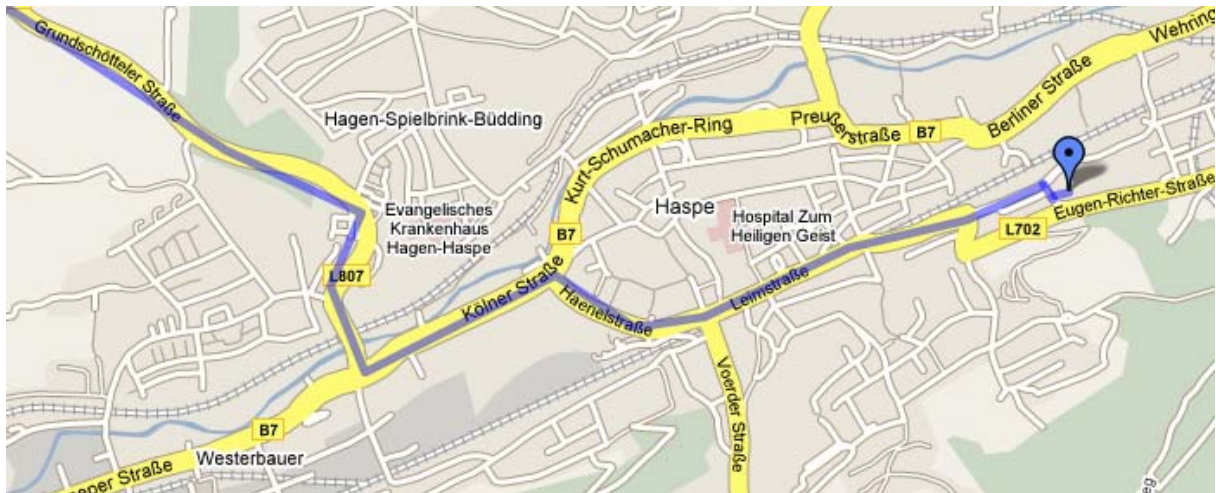

Anfahrtsbeschreibung agentur mark GmbH

Anfahrt über die A45:

Ab Kreuz Hagen auf die A46 Richtung Zentrum fahren und der Beschilderung zum Hauptbahnhof folgen (B7). Am Hauptbahnhof bitte weiter Richtung Schwelm (B7) und von der Wehringhauser Str. (B7) aus links in die Rehstrasse abbiegen (der Beschilderung "Gewerbepark Kückelhausen" bzw. "agentur mark GmbH" folgen).

Nach ca. 200 m biegen Sie bitte rechts auf den Konrad-Adenauer-Ring ein (Hinweis für Nutzer von Navigationssystemen: bitte geben Sie „Rehstr. 25“ für die richtige Abbiegung auf den Konrad-Adenauer-Ring ein) und dann nach wiederum ca. 500 m links in die Eugen-Richter-Str. Nach ca. 75 m biegen Sie bitte nach links in die Handwerkerstraße ein und folgen dieser bis zu den Parkplätzen am Ende. Nach ca. 100 m erreichen Sie unser Gebäude. Die agentur mark GmbH finden Sie im linken Gebäudeteil. Der Eingang liegt hinter der Parkplatzschranke. Nach dem Betreten der Eingangshalle der Kreishandwerkerschaft orientieren Sie sich links. Im Erdgeschoss und in der 1. Etage finden Sie unsere Büroräume.

Über die A1:

Autobahnausfahrt Volmarstein, Richtung Haspe, 2. Ampel nach Ortseingangsschild Hagen links auf B7 in Richtung Hagen-Zentrum/Iserlohn. An der nächsten Ampel rechts in die Haenelstraße. Dem Straßenverlauf durch die Leimstr. und den Konrad-Adenauer-Ring folgen bis zum Autohaus Procar. An der Kreuzung rechts abbiegen in die Eugen-Richter-Str. und nach ca. 75 m links in die Handwerkerstraße (Hinweisschild folgen). Weiter s.o.

Mit der Linie 528 fahren Sie bis zur Station Gewerbepark Kückelhausen. Überqueren Sie die Straße und biegen Sie nach ca. 75 m in die Handwerkerstraße (Ausschilderung Kreishandwerkerschaft, agentur mark) ein und folgen dieser ca. 100 m bis zum Ende.