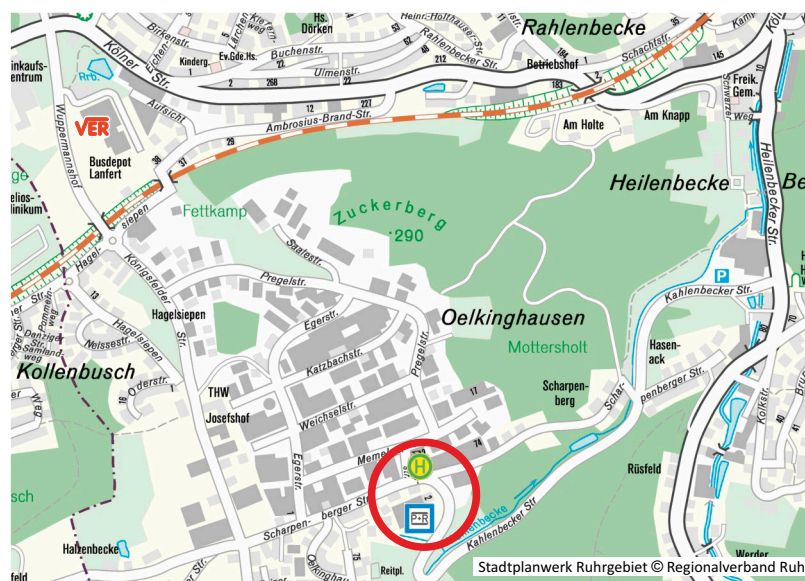

Bitte benutzen Sie den Parkplatz der Firma Hugo Lahme

(Kahlenbecker Str. 2, in Ennepetal-Oelkinghausen)

und von dort den kostenlosen Shuttle-Verkehr.

Fahrplan

(Fahrzeit hin ca. 10 Min.
und zurück ca. 5 Min.)

Navigations-Daten

Parkplatz Fa. Lahme → VER

Haltestelle					
Parkplatz Fa. Lahme	13:50	14:00	weiter alle 10 Min.	16:50	17:00

Parkplatz der Firma Hugo Lahme:

- Adresse: Kahlenbecker Straße 2
58256 Ennepetal

Die Einfahrt befindet sich:

aus Richtung Industriegebiet kommend
hinter dem Gebäude und
aus Richtung Heilenbecker Tal kommend
vor dem Gebäude!

- 51° 17' 13.94", 7° 19' 47.95"

Geographisch (ETRS, Grad Min Sek):
z.B. Google Eingabe (Breite / Länge)

- N 51.287206°, E 7.329986°

Geographisch (ETRS, Grad-Dezimal):
z.B. Tomtom Eingabe (Breite-Nord / Länge-East)

VER → Parkplatz Fa. Lahme

Haltestelle					
VER-Betriebshof	14:05	14:15	weiter alle 10 Min.	17:05	17:15