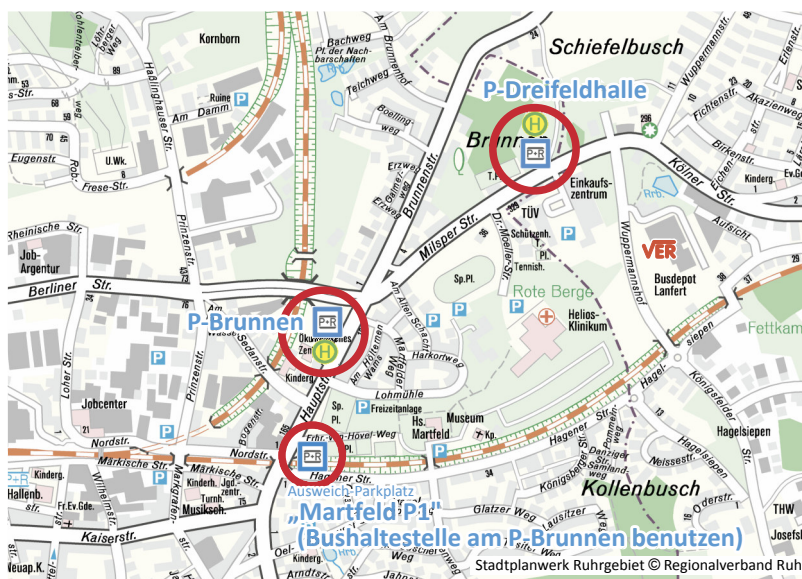

VER → Parkplatz Dreifeldhalle → Parkplatz Brunnen

Haltestelle				
VER-Betriebshof	16:45	17:02	17:19	17:36