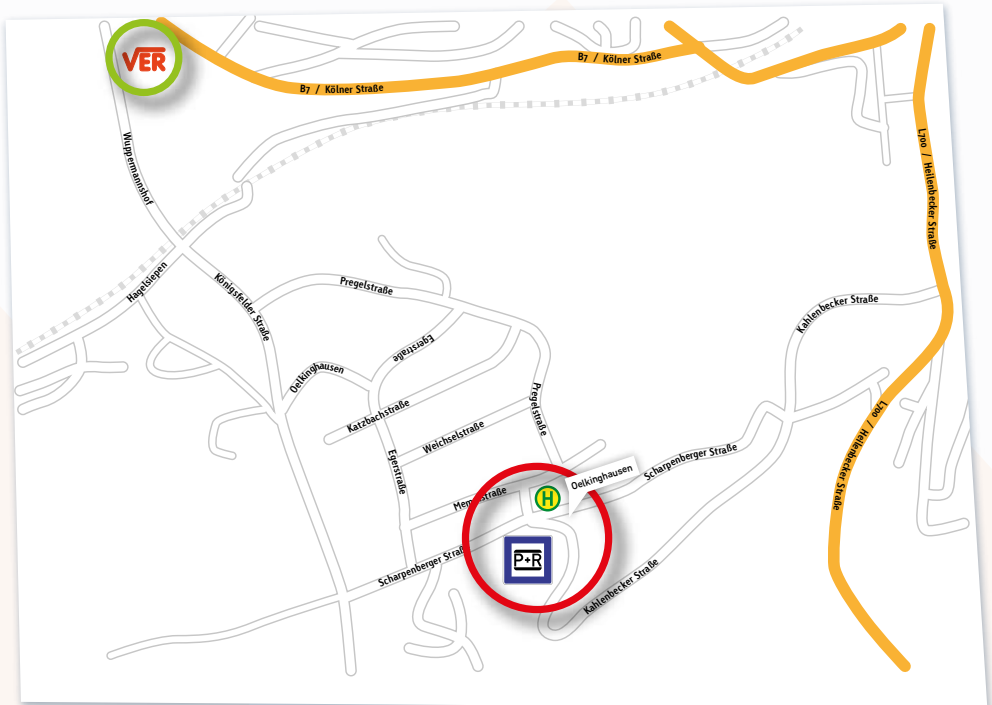

**BESUCHER-
INFORMATION**

Da auf dem Veranstaltungsgelände keine Parkmöglichkeiten bestehen, möchten wir alle Besucher bitten, den **Parkplatz der Firma Hugo Lahme | Kahlenbecker Straße 2 in Oelkinghausen** zu benutzen.

Ein kostenloser Shuttle-Verkehr bringt Sie von dort zur Ausbildungsmesse und anschließend wieder zurück.

Haltestelle						
Firma Lahme	13:50 Uhr	14:00 Uhr	14:10 Uhr	weiter alle 10 Minuten	16:50 Uhr	17:00 Uhr