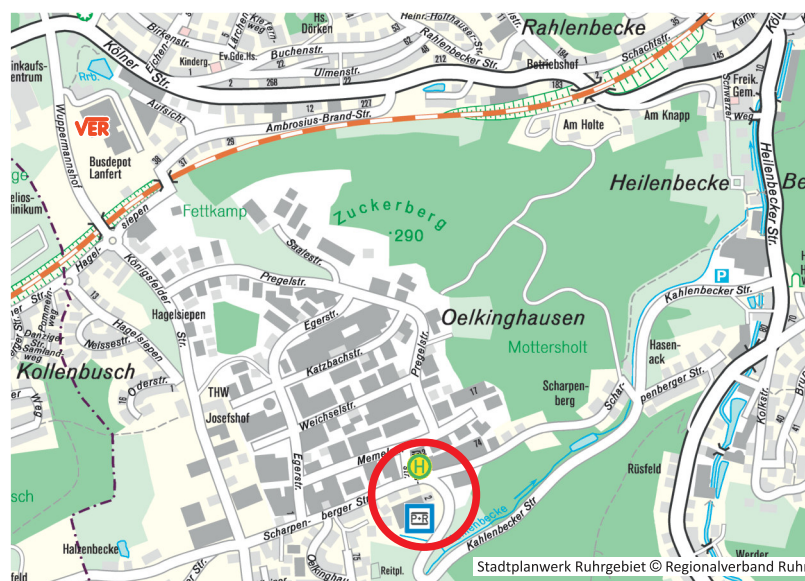

ausbildungsmesse ennepe.ruhr

für die zukunft ausbilden

08.30 bis 17.00 Uhr

ausbildungsmesse-en.de

VER Verkehrsgesellschaft Ennepe-Ruhr / Wuppermannshof 7 / 58256 Ennepetal

Für Besucher

Keine Parkplätze am Veranstaltungsort!

Bitte benutzen Sie den Parkplatz der Firma Hugo Lahme

(Kahlenbecker Str. 2, in Ennepetal-Oelkinghausen)

und von dort den kostenlosen Shuttle-Verkehr.

Fahrplan

(Fahrzeit hin ca. 10 Min.
und zurück ca. 5 Min.)

Navigations-Daten

Parkplatz Fa. Lahme → VER

Haltestelle					
Parkplatz Fa. Lahme	13:50	14:00	weiter alle 10 Min.	16:50	17:00

Parkplatz der Firma Hugo Lahme:

- **Adresse:** Kahlenbecker Straße 2
58256 Ennepetal

Die Einfahrt befindet sich:
aus Richtung Industriegebiet kommend
hinter dem Gebäude und
aus Richtung Heilenbecker Tal kommend
vor dem Gebäude!

- **Geographisch (ETRS, Grad Min Sek):**
z.B. Google Eingabe (Breite / Länge)
51° 17' 13.94" , 7° 19' 47.95"
- **Geographisch (ETRS, Grad-Dezimal):**
z.B. Tomtom Eingabe (Breite-Nord / Länge-East)
N 51.287206° , E 7.329986°